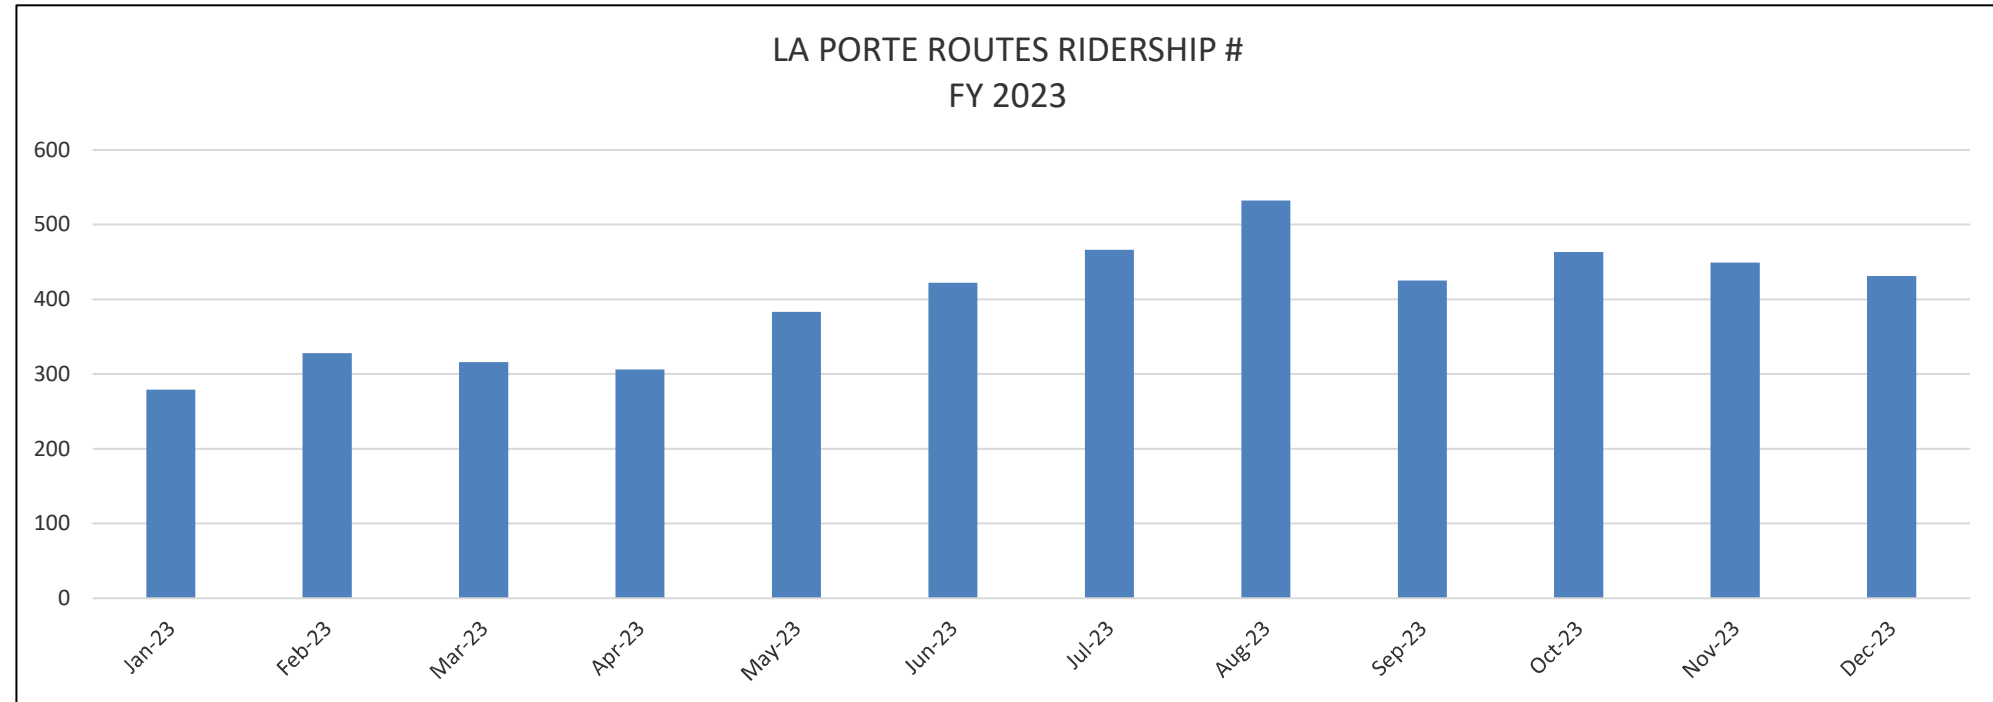

LA PORTE ROUTES 2023	
MONTH	RIDERSHIP #
Jan-23	279
Feb-23	328
Mar-23	316
Apr-23	306
May-23	383
Jun-23	422
Jul-23	466
Aug-23	532
Sep-23	425
Oct-23	463
Nov-23	449
Dec-23	431
TOTAL	4800

BAYTOWN SHUTTLE 2023	
MONTH	RIDERSHIP #
Jan-23	560
Feb-23	517
Mar-23	558
Apr-23	452
May-23	591
Jun-23	574
Jul-23	591
Aug-23	584
Sep-23	501
Oct-23	569
Nov-23	367
Dec-23	346
TOTAL	6210